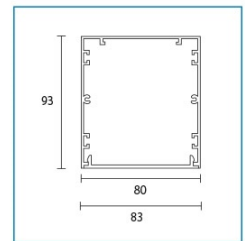

PERFIL TASSO MAX

COLORES

INFORMACIÓN TÉCNICA

CÓDIGO

TLM218

POTENCIA

2x18 w

LÁMPARA

Tubo Led

DIMENSIONES